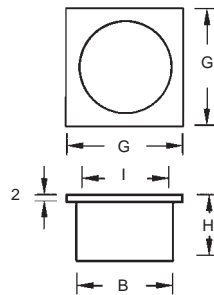

VOLT 6 Design - Kabeldurchlass

Werkstoff: Edelstahl
Montage: zum Einkleben

WEBCODE: CJMB

	D	I	B	H	M	Bestell-Nr.	Bestell-Nr.
	25 mm	21 mm	23 mm	20 mm	1 mm	548.71.91	548.71.95
	30 mm	26 mm	28 mm	20 mm	1 mm	548.71.93	548.71.98
	30 mm	21 mm	25 mm	27 mm	2 mm	548.71.78	548.71.60
	35 mm	26 mm	30 mm	27 mm	2 mm	548.71.79	548.71.62
	40 mm	30 mm	35 mm	27 mm	2 mm	548.71.80	548.71.64
	45 mm	36 mm	40 mm	27 mm	2 mm	548.71.81	548.71.66
	55 mm	46 mm	50 mm	27 mm	2 mm	548.71.88	548.71.67
	60 mm	51 mm	55 mm	27 mm	2 mm	548.71.82	548.71.61
	40 mm	30 mm	35 mm	8 mm	2 mm	548.71.85	548.71.68

VOLT 16 Design - Kabeldurchlass

Werkstoff: Edelstahl
Montage: zum Einkleben

WEBCODE: SJQG

	G	I	B	H	Bestell-Nr.	Bestell-Nr.
	30 mm	21 mm	25 mm	27 mm	548.75.30	548.75.40
	35 mm	26 mm	30 mm	27 mm	548.75.31	548.75.41
	40 mm	30 mm	35 mm	27 mm	548.75.32	548.75.42
	45 mm	36 mm	40 mm	27 mm	548.75.33	548.74.43
	55 mm	46 mm	50 mm	27 mm	548.75.34	548.75.44
	60 mm	51 mm	55 mm	27 mm	548.75.35	548.75.45
	40 mm	30 mm	35 mm	8 mm	548.75.37	548.75.47