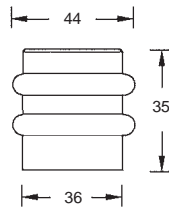

BOXX 2 Design - Türpuffer

Werkstoff: Edelstahl / Gummi schwarz
Montage: Gewinde M 8, Stockschraube und Dübel inkl.

WEBCODE: SOCD

Edelstahl seidenmatt

Edelstahl poliert

Bestell-Nr. **Bestell-Nr.**
58.50.21 58.50.41