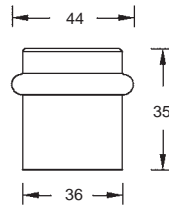

BOXX 1 Design - Türpuffer

Werkstoff: Edelstahl / Gummi schwarz
Montage: Gewinde M 8, Stockschraube und Dübel inkl.

WEBCODE: JBPD

Edelstahl seidenmatt

Edelstahl poliert

Bestell-Nr. **Bestell-Nr.**
58.50.19 58.50.39

BOXX 2 Design - Türpuffer

Werkstoff: Edelstahl / Gummi schwarz
Montage: Gewinde M 8, Stockschraube und Dübel inkl.

WEBCODE: SOCD

Edelstahl seidenmatt

Edelstahl poliert

Bestell-Nr. **Bestell-Nr.**
58.50.21 58.50.41