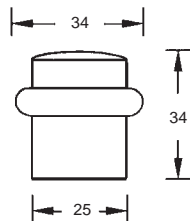

BOXX 2 Design - Türpuffer

Werkstoff: Edelstahl / Gummi schwarz
Montage: Gewinde M 8, Stockschraube und Dübel inkl.

WEBCODE: SOCD

Edelstahl seidenmatt

Edelstahl poliert

Bestell-Nr. **Bestell-Nr.**
58.50.21 58.50.41

DOORMIGG Design - Türpuffer

Werkstoff: Messing / Gummi schwarz
Montage: Gewinde M 5, Stockschraube und Dübel inkl.

WEBCODE: QBLN

Messing poliert

Nickel velours

Chrom poliert

Chrom velours

Bestell-Nr. **Bestell-Nr.** **Bestell-Nr.** **Bestell-Nr.**
58.56.03 58.56.06 58.56.07 58.56.17

COLLIS Design - Türpuffer

Werkstoff: Holz, natur lackiert
Montage: Gewinde M 6, Stockschraube und Dübel inkl.

WEBCODE: LTNB

Buche

Esche

Kirsche

Bestell-Nr. **Bestell-Nr.** **Bestell-Nr.**
240.90.64 240.90.67 240.90.65