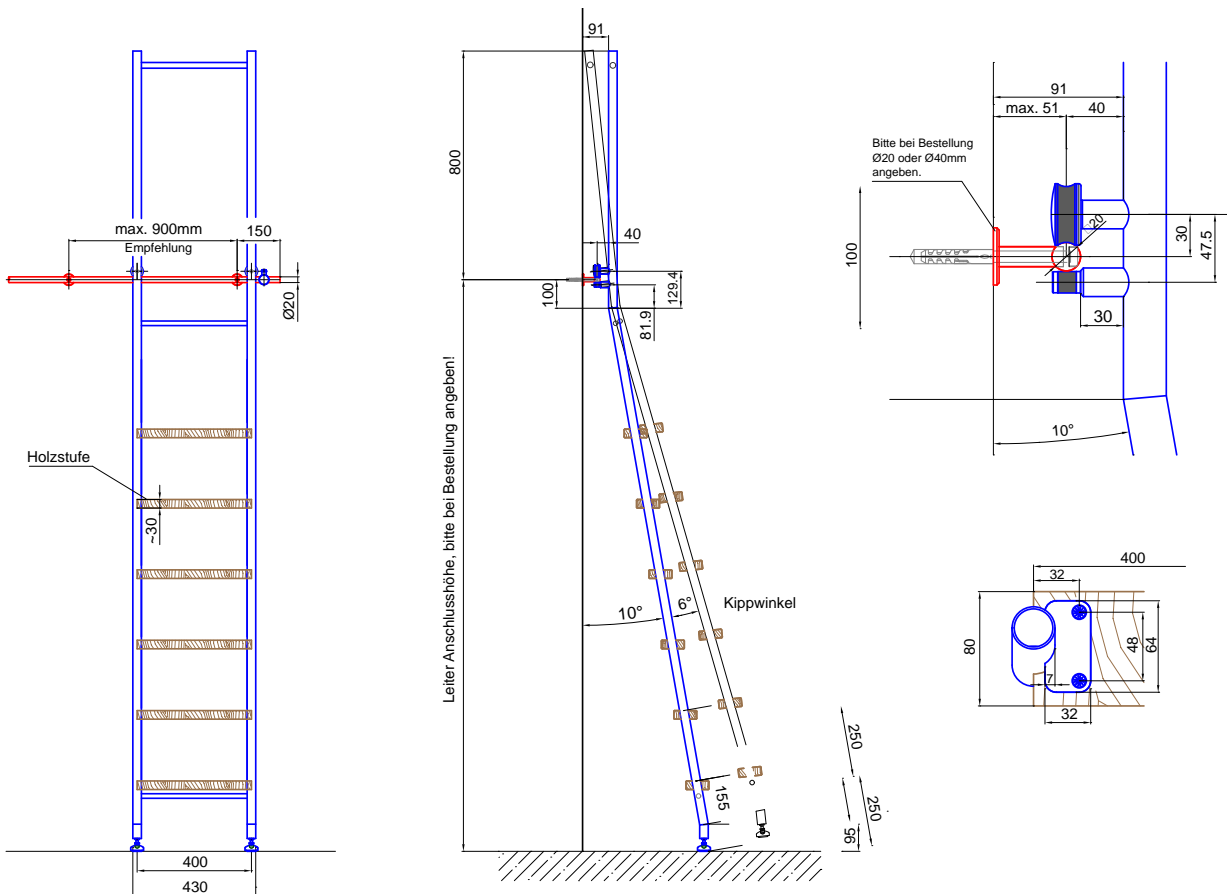

Schiebeleiter Modell 6040 Tangens-H, aus Edelstahl, matt geschliffen. Oben und unten je 1 Querstab zur Stabilisierung. Mit Befestigungslaschen für Holzstufen in Eigenfertigung oder mit fertig montierten Holzstufen. Aushebesicherung mit Excenterverstellung, verstellbare Kipphebelfüße D 45 mm. Mit senkrecht verlängerten Leiterholmen für sehr hohe Räumlichkeiten.

# SL 6040 TANGENS - H Schiebeleiter aus Edelstahl für Holzstufen

Laufschiene		ME	Edelstahl matt
			Bestell-Nr. / m
Laufschiene D = 20 mm Edelstahl Vollmaterial mit Bohrungen für Wandrosetten		Laufschiene	auf Maß 1357.61.00
Bei Längen über 3,50 m wird eine Teilung der Schiene empfohlen.			
Steckverbindung für zwei- oder mehrteilige Laufschiene D = 20 mm		Steckverbindung	Stück 1357.32.09
Wandbefestigung für Laufschiene, D = 20 oder 40 mm max. Abstand zwischen 2 Befestigungspunkten: 900 mm		Wandbefestigung D 20	Stück 1357.61.31
		Wandbefestigung D 40	Stück 1357.61.33

Leiter und Zubehör		ME	Edelstahl matt
			Bestell-Nr.
Schiebeleiter SL 6040 Tangens, aus Edelstahl, matt geschliffen. 3 Querstäbe D = 15 mm, zur Stabilisierung. Mit Befestigungs- laschen f. Holzstufen. Laufwerke inkl. Aushebesicherung mit Excenter- verstellung, verstellbare Kipp- hebelfüße Durchmesser 45 mm. Leiterholme D = 30 mm Standardbreite 430 mm Senkrecht verlängerte Leiter- holme für sehr hohe Räumlichkeiten. (Holzstufen extra bestellen)		Schiebeleiter bis 2000 mm Höhe	Stück 1357.95.40
		Schiebeleiter bis 2500 mm Höhe	Stück 1357.95.42
		Schiebeleiter bis 3000 mm Höhe	Stück 1357.95.44
		Höhen über 3000 mm anfragen.	
Zubehör: Stopper Rs. / Ls. für Laufschiene 20 mm		Stopper mit Gummipuffer Rs./Ls.	Stück 1357.38.14

Notwendigen Bestellangaben: Anbringungshöhe (von Boden bis Mitte Laufschiene), Länge Laufschiene, Anzahl Befestigungspunkte mit Positionsangabe, ggf. Zubehör.